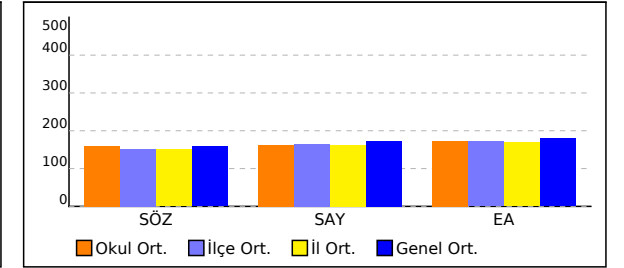

PUAN ORT. GÖRE KIYAS