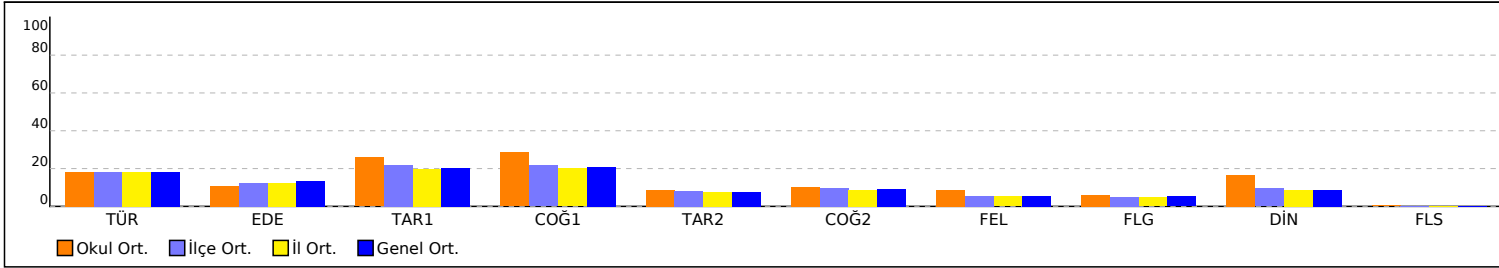

# OKUL SÖZEL NET LİSTESİ (SÖZ sıralı)

İL		İLÇE		OKUL														SINAV ADI												KATILIMLAR															
GAZİANTEP		ŞEHİTKAMİL		BAHÇELER ANADOLU LİSESİ														AYT GÜÇLENDİREN KURUMSAL DENEME-7 3KALA												OKUL	İLÇE	İL	GENEL												
				Edebiyat-Sosyal-1														Sosyal-2												Toplam			SÖZ		SAY		EA								
Sıra	Ö.No	İsim	Sınıf	Türkçe			Edebiyat			Tarih-1			Coğrafya-1			Tarih-2			Coğrafya-2			Felsefe			Felsefe Grubu			Din Kült. ve Ahlak			Felsefe (Seçmeli)			Puan			Genel		Puan		Genel				
				D	Y	N	D	Y	N	D	Y	N	D	Y	N	D	Y	N	D	Y	N	D	Y	N	D	Y	N	D	Y	N	D	Y	N	D	Y	N	Puan	Genel	Puan	Genel	Puan	Genel			
Genel Ortalama				1,44	1,36	1,10	3,35	3,81	2,40	2,45	1,66	2,03	1,49	0,98	1,24	1,32	1,93	0,84	1,38	1,51	1,00	0,48	0,61	0,33	0,44	0,54	0,31	0,67	0,54	0,53	0,00	0,01	0,00	13,02	12,95	9,78	158,3		173,9		179,6				
Okul Ortalaması				1,49	1,56	1,10	3,06	4,48	1,94	3,21	2,53	2,58	2,01	1,23	1,71	1,64	2,74	0,95	1,59	1,90	1,11	0,74	0,89	0,52	0,59	0,86	0,37	1,21	0,86	1,00	0,04	0,04	0,03	15,58	17,09	11,31	159,4		161,4		173,1				
59	2558	ESRANUR YILDIZOĞL	12G	1	3	0,25	4	10	1,50	4	4	3,00	0	5	-1,25	3	7	1,25	2	4	1,00													14	33	5,75	117,0	4388	127,0	4939	129,5	4595			
60	268	ALİ ÇELİK	12C	4	2	3,50	2	4	1,00	6	4	5,00	3	3	2,25	5	4	4,00	3	7	1,25	2	4	1,00	4	2	3,50	3	1	2,75				32	31	24,25									

NET ORTALAMALARINA GÖRE KIYASLAMA

PUAN ORT. GÖRE KIYAS

NET ORTALAMASINA GÖRE ŞUBE KARŞILAŞTIRMA

PUANA GÖRE ŞUBE KIYAS