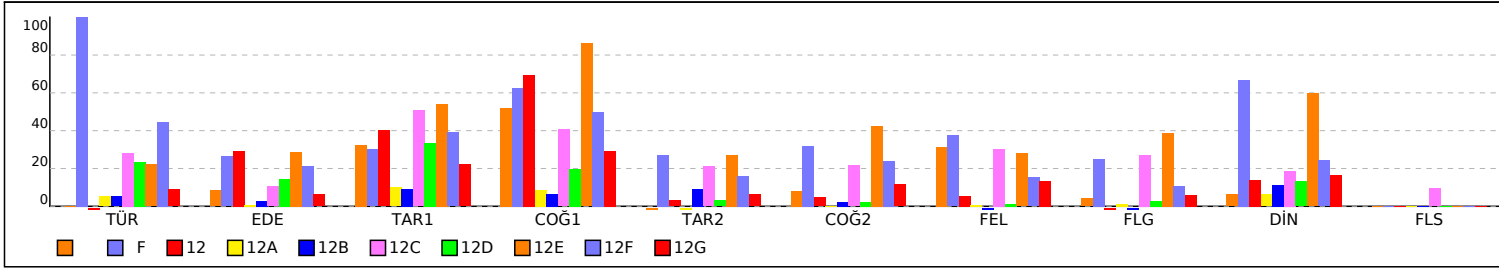

# OKUL SÖZEL NET LİSTESİ (SÖZ sıralı)

İL		İLÇE		OKUL														SINAV ADI												KATILIMLAR															
GAZİANTEP		ŞEHİTKAMİL		BAHÇELER ANADOLU LİSESİ														AYT GÜÇLENDİREN KURUMSAL DENEME-7 3KALA												OKUL	İLÇE	İL	GENEL												
				Edebiyat-Sosyal-1														Sosyal-2												Toplam			SÖZ		SAY		EA								
Sıra	Ö.No	İsim	Sınıf	Türkçe			Edebiyat			Tarih-1			Coğrafya-1			Tarih-2			Coğrafya-2			Felsefe			Felsefe Grubu			Din Kült. ve Ahlak			Felsefe (Seçmeli)			Puan			Genel		Puan		Genel				
				D	Y	N	D	Y	N	D	Y	N	D	Y	N	D	Y	N	D	Y	N	D	Y	N	D	Y	N	D	Y	N	D	Y	N	D	Y	N	Puan	Genel	Puan	Genel	Puan	Genel			
Genel Ortalama				1,44	1,36	1,10	3,35	3,81	2,40	2,45	1,66	2,03	1,49	0,98	1,24	1,32	1,93	0,84	1,38	1,51	1,00	0,48	0,61	0,33	0,44	0,54	0,31	0,67	0,54	0,53	0,00	0,01	0,00	13,02	12,95	9,78	158,3		173,9		179,6				
Okul Ortalaması				1,49	1,56	1,10	3,06	4,48	1,94	3,21	2,53	2,58	2,01	1,23	1,71	1,64	2,74	0,95	1,59	1,90	1,11	0,74	0,89	0,52	0,59	0,86	0,37	1,21	0,86	1,00	0,04	0,04	0,03	15,58	17,09	11,31	159,4		161,4		173,1				
59	2558	ESRANUR YILDIZOĞL	12G	1	3	0,25	4	10	1,50	4	4	3,00	0	5	-1,25	3	7	1,25	2	4	1,00													14	33	5,75	117,0	4388	127,0	4939	129,5	4595			
60	268	ALİ ÇELİK	12C	4	2	3,50	2	4	1,00	6	4	5,00	3	3	2,25	5	4	4,00	3	7	1,25	2	4	1,00	4	2	3,50	3	1	2,75				32	31	24,25									

NET ORTALAMALARINA GÖRE KIYASLAMA

PUAN ORT. GÖRE KIYAS

NET ORTALAMASINA GÖRE ŞUBE KARŞILAŞTIRMA

PUANA GÖRE ŞUBE KIYAS